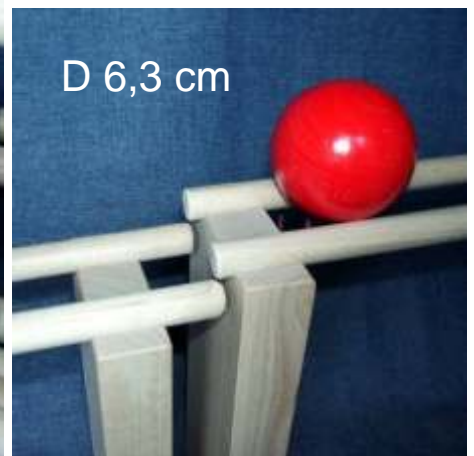

# Stabkugelbahn

Buchenholz

32 Bauelemente  
3 Kugeln

D 6,3 cm

Die Stabkugelbahn ist ein einfaches Kugelbahnsystem aus Rundstäben und Unterbauelementen. Die Kugeln rollen auf einer leichten schiefen Ebene. Schon beim Aufbau ist die Geschicklichkeit gefordert. Bis zu 5 m lange Bahnen lassen sich erstellen. Auch große Kurven kann man legen. Die Kugeln rattern hörbar wie auf losen Schienen durch den Spielbereich.